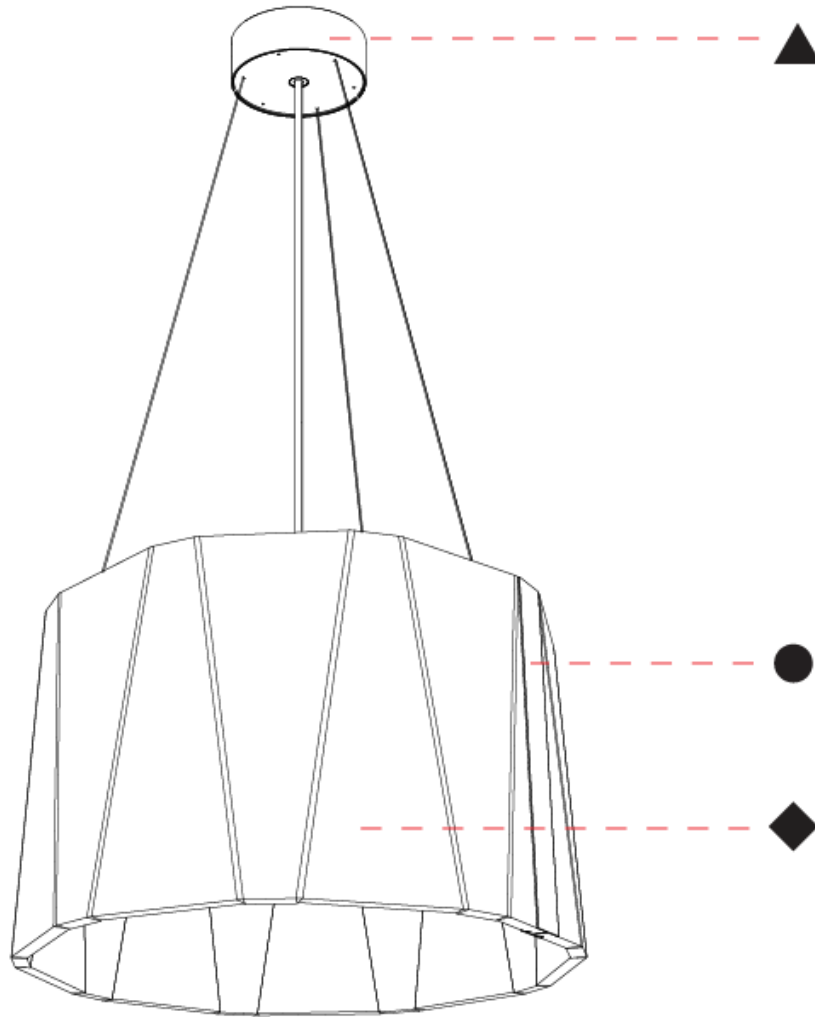

A3001057-

PROJECT
TYPE
SPECIFIER
QUANTITY
DATE

A